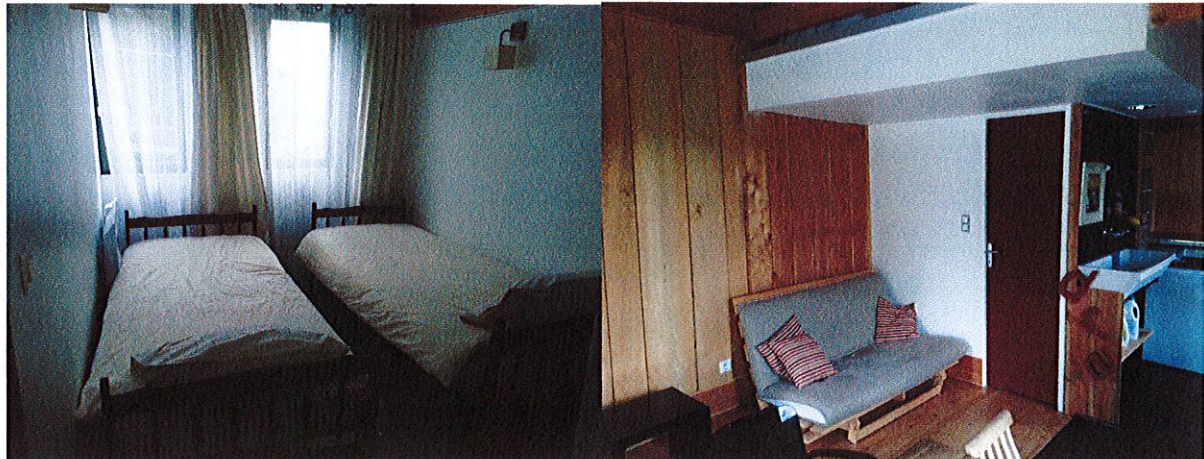

LOCATION SAINT MONT

A quelques pas de la mairie, maison bois située dans un parc avec vue Pyrénées et piscine. Très confortable pour 2 à 3 personnes, 2 couchages possibles en mezzanine, chauffage électrique, lave-linge, lave-vaisselle, plaque induction, réfrigérateur, congélateur, chauffage électrique.

SALON

CUISINE ET COIN REPAS

CHAMBRE ET 3e COUCHAGE

Le logement est disponible à compter du 15 février 2014, pour des locations en semaine complète du samedi 16H au samedi 10H.

Le prix de location comprend le linge de nuit et de toilette, l'eau et l'électricité.